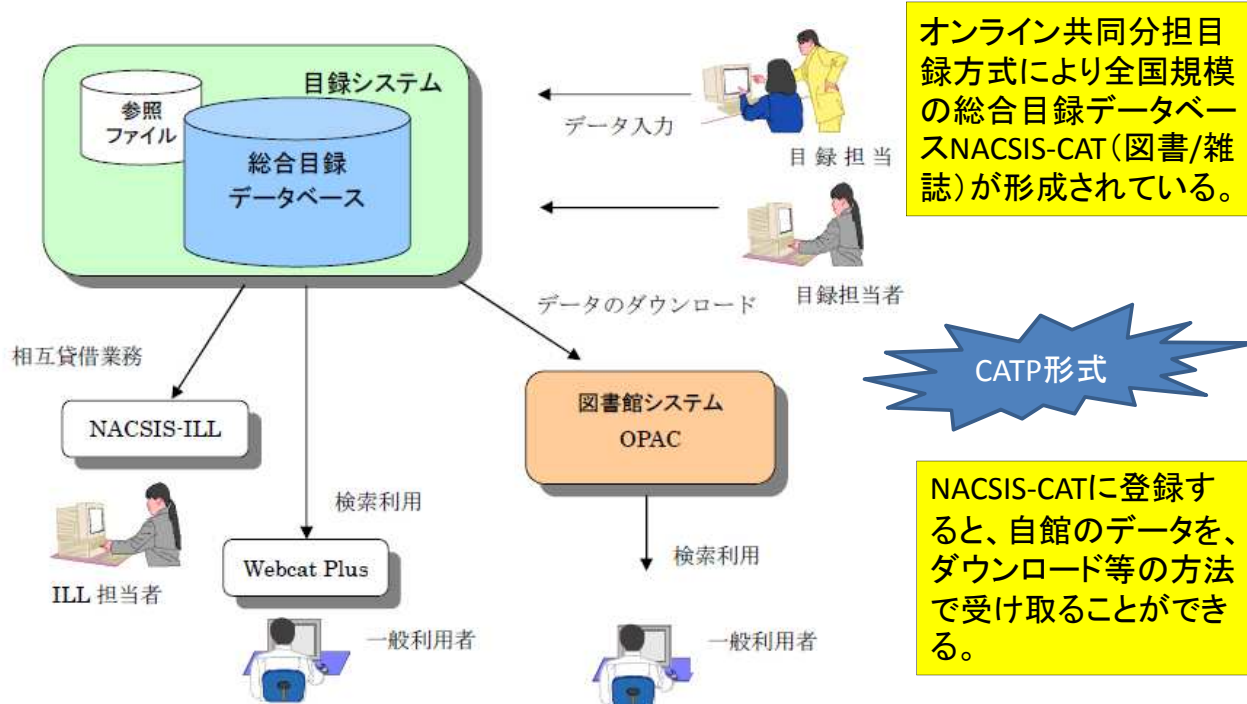

次世代OPACの魅力

- 「全図書館資料をワンストップで統合的に検索できる」
- 「最新のウェブインターフェース」
- 「図書の表紙画像等のコンテンツを含んでいる」
- 「ファセット検索」
- 「詳細検索へのリンク付きのシンプルな検索ボックスが全ページに存在する」
- 「検索結果の関連度順ソート」
- 「もしかして(スペルチェック機能)」
- 「レコメンデーション」
- 「ユーザがタグやコメント等を付与できる」
- 「新着資料等の情報をRSSで出力できる」
- 「ソーシャルネットワーキングサイトとの連携」
- 「資料の詳細情報画面にパーマリンクが用意されている」
- 「貸出統計に基づく関連度順ソート」
- 「利用者の行動履歴に基づくレコメンデーション」

でも制約が...

E1209 - 北米260大学のOPACの「次世代度」をチェック<文献紹介>
カレントアウェアネス-E No.199 2011.08.25 <http://current.ndl.go.jp/e1209>

公共図書館と大学図書館の違い

「事業について > NACSIS-CATとは」 より <http://www.nii.ac.jp/CAT-ILL/about/cat/>