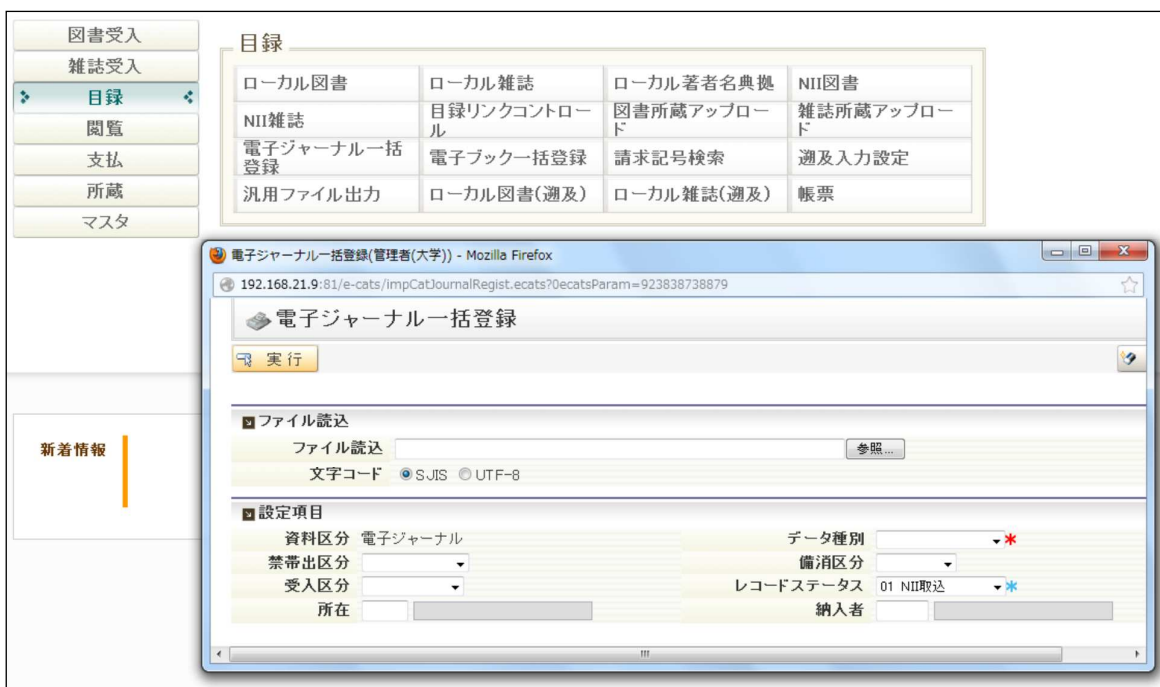

データの登録方法

②システム側で一括登録を行う