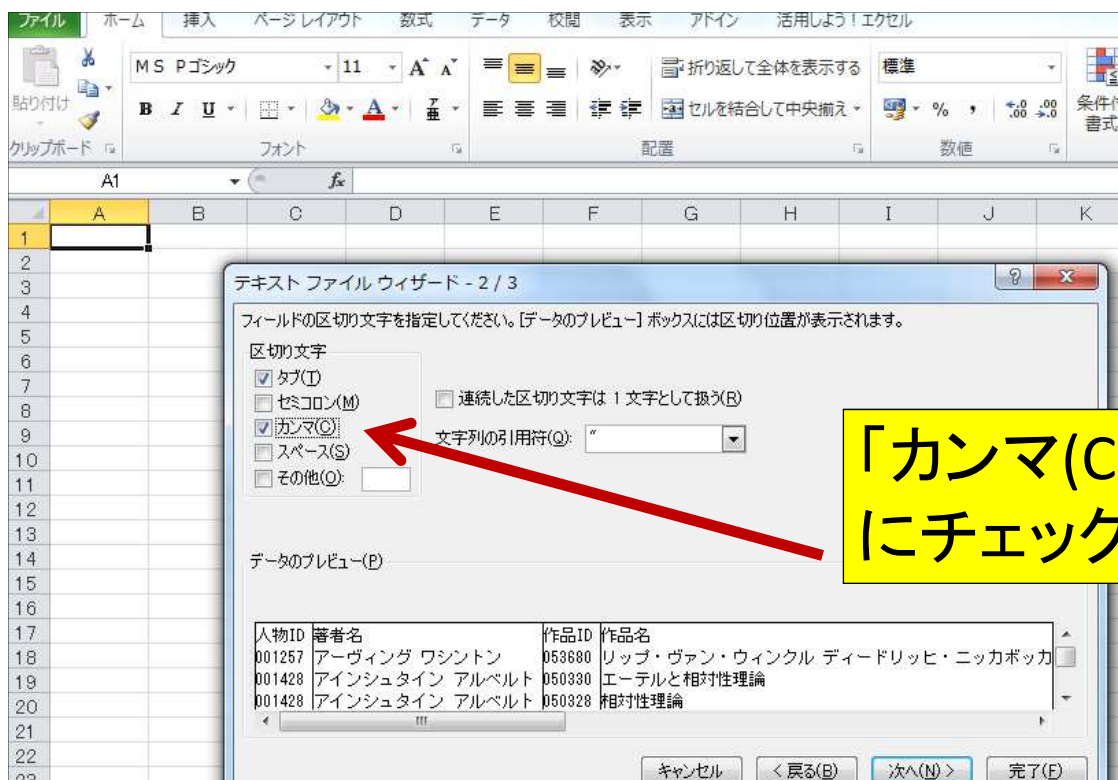

テキストファイルウィザード②