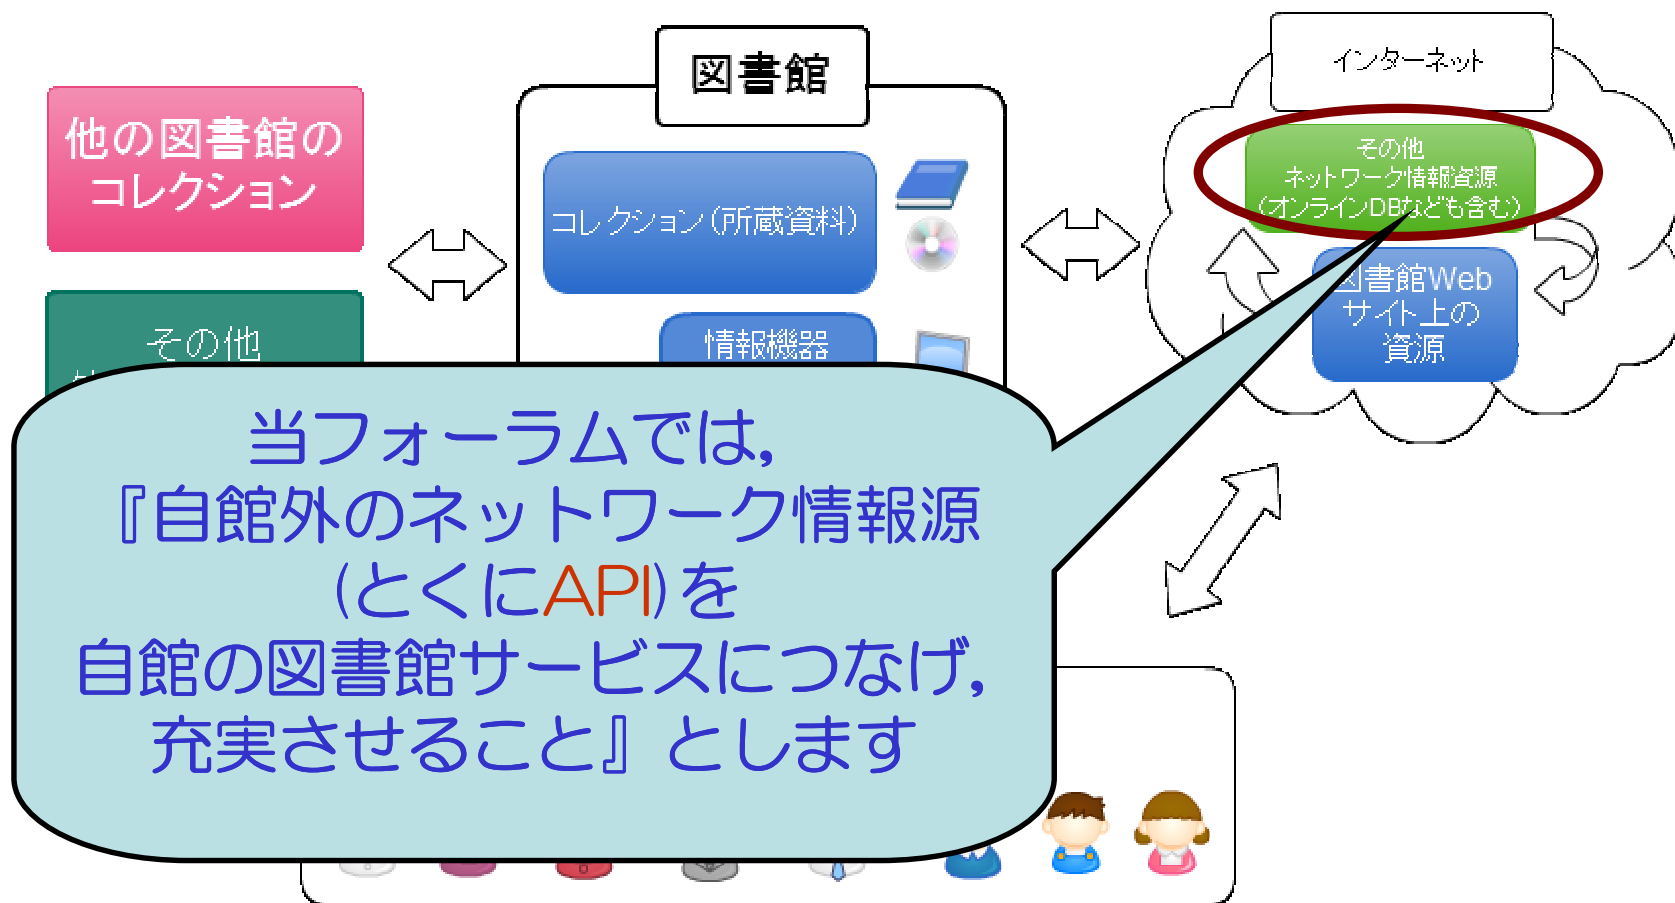

RSS & API

「インサイドイン」に
ビュン！と振れたらたちまち250ヤード
トッププロの
連続写真&ギア図鑑
30・50・70ヤード
「いつもピッタリ」打てたらいいねっ！
「朝イチ」で
「ダボ」を叩かないシングルの秘策
その他の記事
月刊ゴルフダイジェスト7月号はこんな話題も取り上げてます。
どうぞお楽しみ下さい。

なぜ、こんなサービスを？

外部の情報源を，公共図書館のローカルな切り口で有効活用する，という方針で・・・

- ① 所蔵コレクションへの導線を増やす
- +
- ② 外部情報源にナビゲートする

つまり，外部情報源の活用って？

図書館サービスで提供しうる情報源

つまり、外部情報源の活用って？

図書館サービスで提供しうる情報源

補足) APIとは

APIを使ったサービス事例の紹介

(1) 新着雑誌記事速報