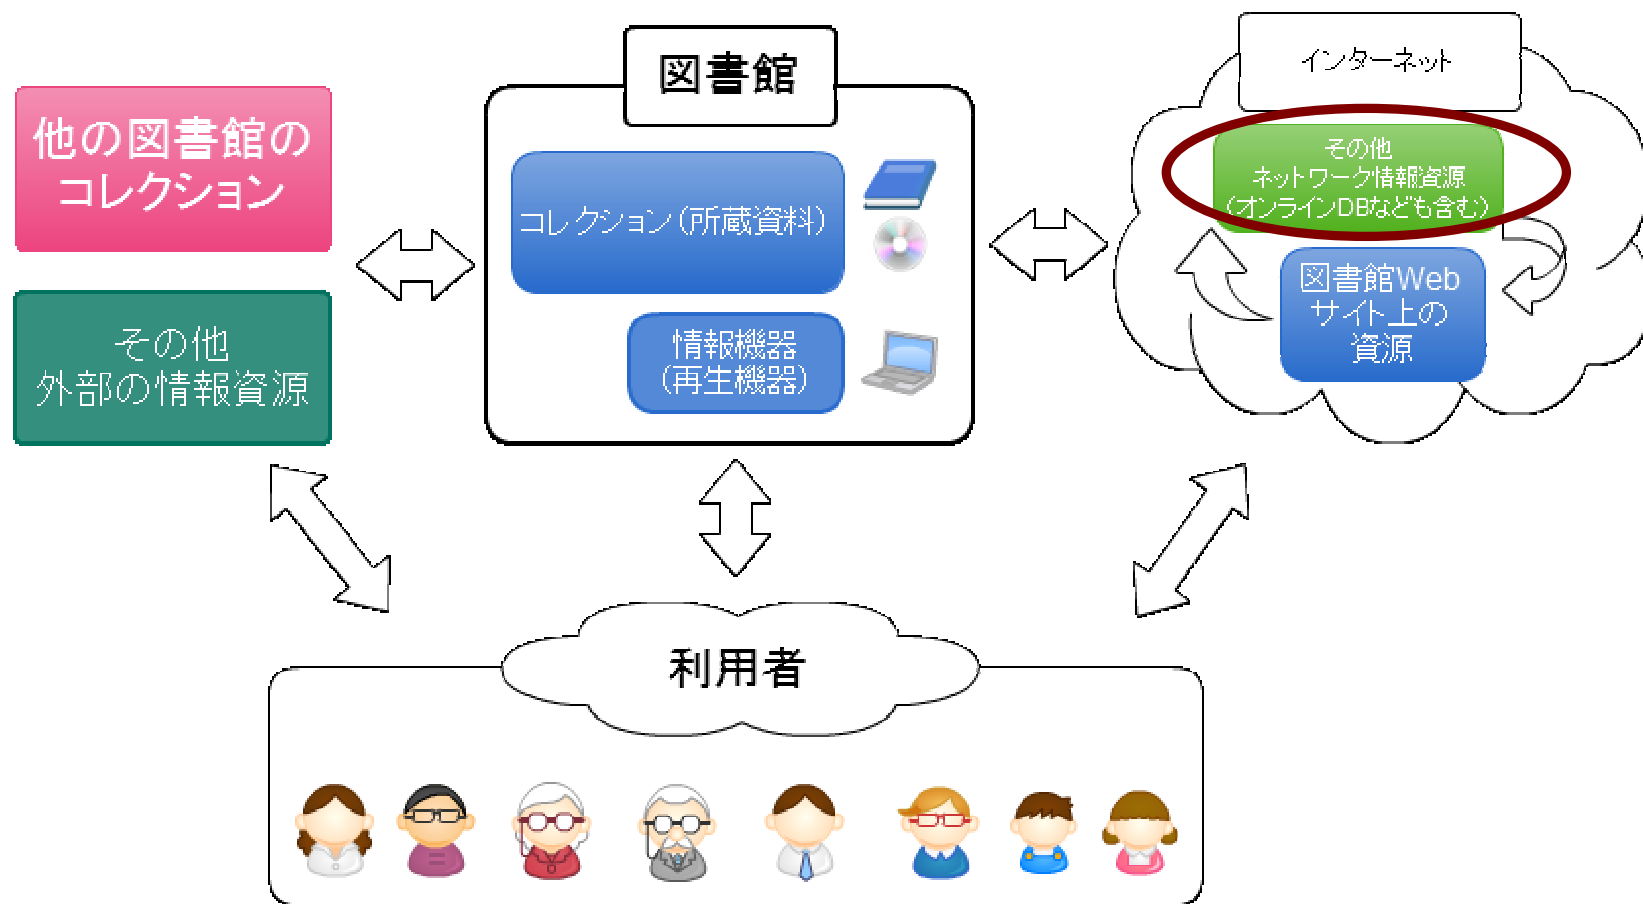

RSS & API

「インサイドイン」に
ビュン！と振れたらたちまち250ヤード
トッププロの
連続写真&ギア図鑑
30・50・70ヤード
「いつもピッタリ」打てたらいいねっ！
「朝イチ」で
「ダボ」を叩かないシングルの秘策
その他の記事
月刊ゴルフダイジェスト7月号はこんな話題も取り上げてます。
どうぞお楽しみ下さい。

なぜ、こんなサービスを？

外部の情報源を，公共図書館のローカルな切り口で有効活用する，という方針で・・・

- ① 所蔵コレクションへの導線を増やす
- +
- ② 外部情報源にナビゲートする

つまり，外部情報源の活用って？

図書館サービスで提供しうる情報源

つまり、外部情報源の活用って？

図書館サービスで提供しうる情報源

補足) APIとは

APIを使ったサービス事例の紹介

(1) 新着雑誌記事速報