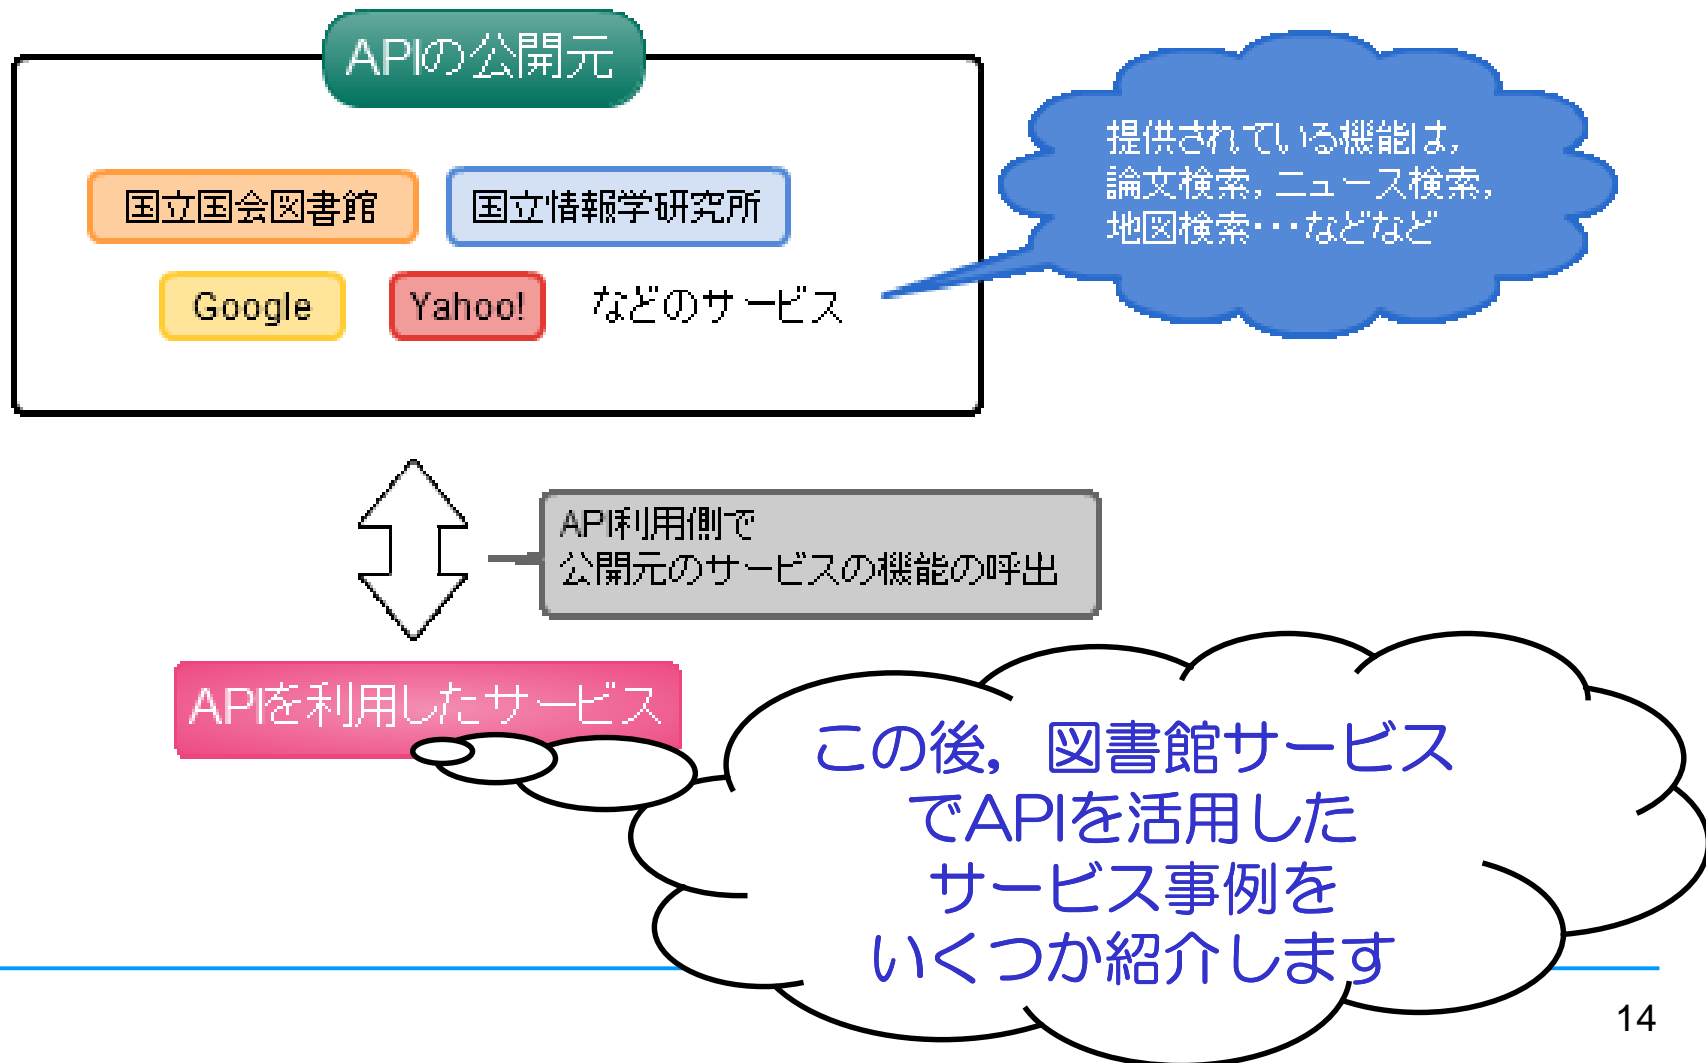

- ① 所蔵コレクションへの導線を増やす
- +
- ② 外部情報源にナビゲートする

つまり，外部情報源の活用って？

図書館サービスで提供しうる情報源

つまり、外部情報源の活用って？

図書館サービスで提供しうる情報源

補足) APIとは

APIを使ったサービス事例の紹介

(1) 新着雑誌記事速報

(2) (1)の応用で作成できるサービス

新着雑誌記事速報

- ゆうき図書館で受入中の新着雑誌目次お知らせシステム（全国10館以上で導入していただいています）
- 国立国会図書館の雑誌記事索引RSSとFujisan RSS，さらにGoogle Feed APIを活用
- Webページとして作るのので，誰もが見られる
- カレントアウェアネス・サービス（コンテンツ・サービス）
- 同館では所蔵雑誌タイトルの多さと受入雑誌タイトルの永久保存が特徴であるため