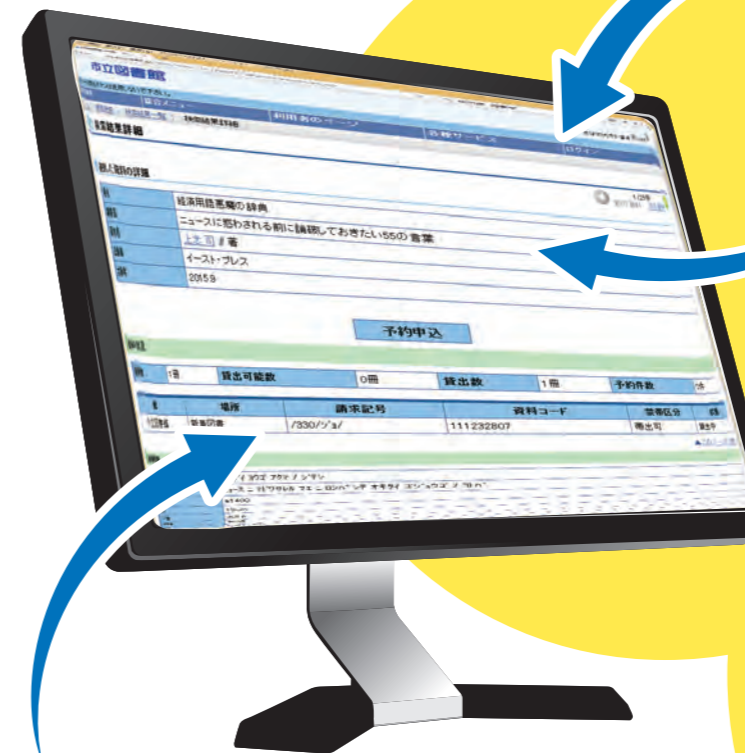

# BOOKデータ ASPサービス

[https://www.nichigai.co.jp/database/book\\_asp.html](https://www.nichigai.co.jp/database/book_asp.html)

OPAC画面に日外アソシエーツのBOOKデータ呼び出して  
合成表示させる **書誌拡張サービス**です。

- ① 本の目次・要旨(あらすじ)、表紙画像を OPAC 画面に表示
- ② 表紙画像はすべて出版元の著作権クリア(書店リンクは不要です)
- ③ その本に載っている著者情報(略歴)も表示
- ④ 毎日データ更新、受入図書にすぐ反映される
- ⑤ 予算を組みやすい年間固定料金制

**目次・要旨**

1986年以降のISBNのある図書

**表紙画像**

2000年以降のISBNのある図書

**著者情報**

2001年以降のISBNのある図書

デジタルサイネージで  
新着図書の紹介にも

組込設定はOPACシステム会社へご相談下さい。