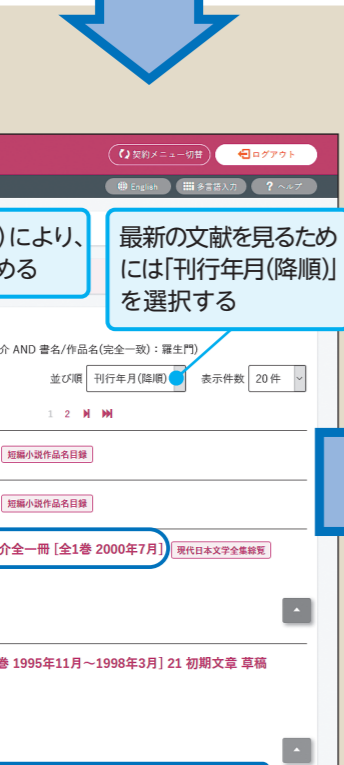

文献を探す・・・「日本文学」の検索

例 芥川龍之介の名作短編「羅生門」が掲載されている全集や単行本を探す

1 検索画面

キーワード検索ボックスと詳細検索ボックスの間はAND/OR/NOT 検索を指定して掛け合わせることができる

プルダウンメニューから、「著者名」「書名/作品名」などの検索項目を指定
検索ボックスを増やすこともできる
「幻と鳥」という作品名で検索すると「幻」か「鳥」を含む作品がヒットするが、「完全一致」指定することで「幻と鳥」だけに限定できる

以下の条件での絞り込みも可能
刊行年
対象ファイル
資料種別(図書/雑誌/書誌/書評)
並び順(関連度順/刊行年月順)
表示件数(20件/50件/100件)

2 一覧画面

ファセット(絞り込み項目)により、結果をさらに絞り込める

最新の文献を見るためには「刊行年月(降順)」を選択する

文献タイトルをクリックすると詳細画面へ遷移

3 詳細画面

検索が終わったら、必ずログアウトしましょう

ヒットした作品を収録した全集や単行本の内容(目次)を一覧できる