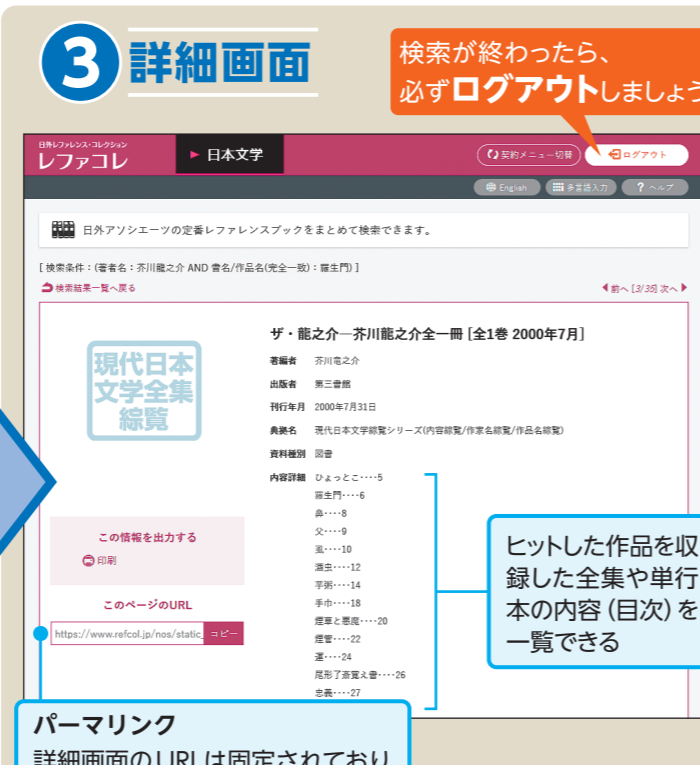

以下の条件での絞り込みも可能
刊行年
対象ファイル
資料種別(図書/雑誌/書誌/書評)
並び順(関連度順/刊行年月順)
表示件数(20件/50件/100件)

2 一覧画面

ファセット(絞り込み項目)により、結果をさらに絞り込める

最新の文献を見るためには「刊行年月(降順)」を選択する

文献タイトルをクリックすると詳細画面へ遷移

3 詳細画面

検索が終わったら、必ずログアウトしましょう

ヒットした作品を収録した全集や単行本の内容(目次)を一覧できる

パーマリンク
詳細画面のURLは固定されており、随時検索結果を参照できる

日外レファレンス・コレクション

レファコレ クイックガイド

http://www.nichigai.co.jp/refcol/index.html

日外の参考図書シリーズをメニューごとにまとめて横断検索

ネットでは調べにくい内容細目を中心に収録

電子書籍にはない外部リンク機能

「レファコレ」の全8メニュー